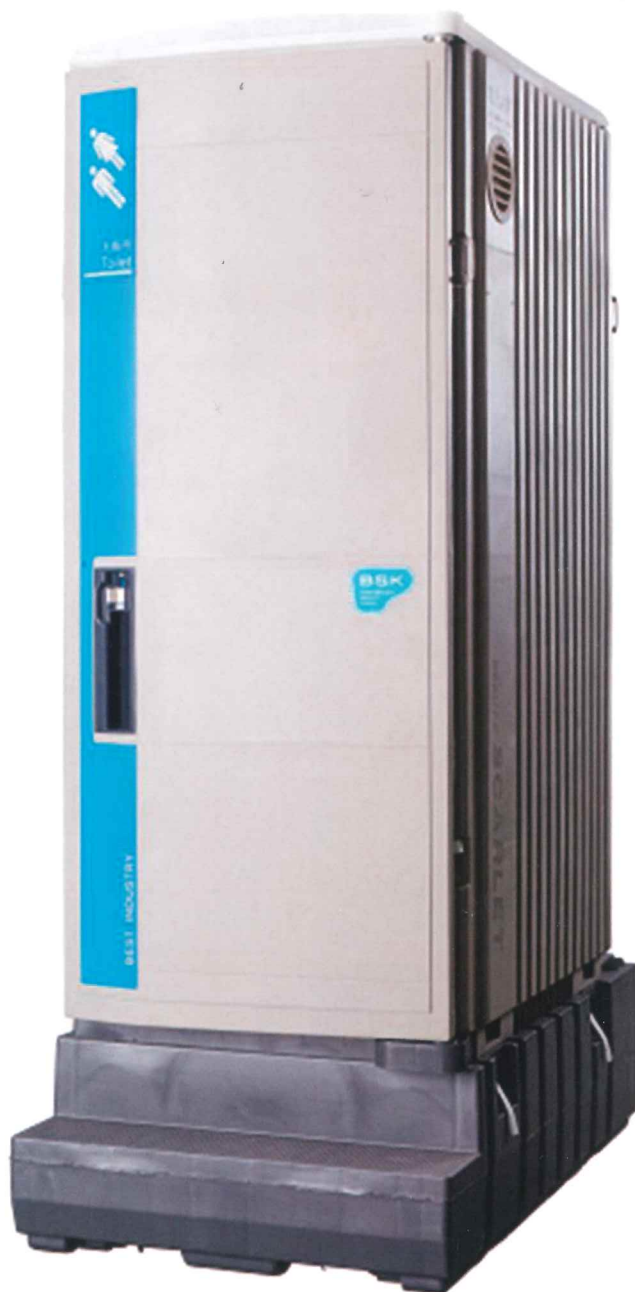

**快適トイレ** 国土交通省 選定仕様商品

# BS-KRY II-P

簡易水洗式

**広い 明るい キレイ**

圧迫感がなく明るい快適空間  
半畳以上の広々とした室内

**臭わず清潔**

フラッパー付の便座で  
嫌な臭いも逆流せず快適

**優れた防犯性**

内側からしっかりと掛けられる  
堅牢・堅固で確実な施錠方式

どんな人にも  
どんな時でも  
快適に使える  
広くて明るいトイレ

広い室内

明るい室内

簡易水洗洋式便座

容易に開かない  
施錠

- ☑広い室内 0.94平米(0.88平米)
- ☑簡易水洗 洋式便器
- ☑臭い逆流防止機能付き (フラッパー機能付き)
- ☑容易に開かない当社独自の施錠
- ☑LED人感センサーライト(電池式)
- ☑コートフック (10kg荷重まで対応)
- ☑音消し(流水音が流れます)
- ☑棚付きWペーパーホルダー
- ☑自然光を取り込む明るい室内
- ☑両側面にガラリ(空気口)付き
- ☑空気が常に通りぬける心地よい空間

### 《外寸法》

W955×D1600×H2595(mm)