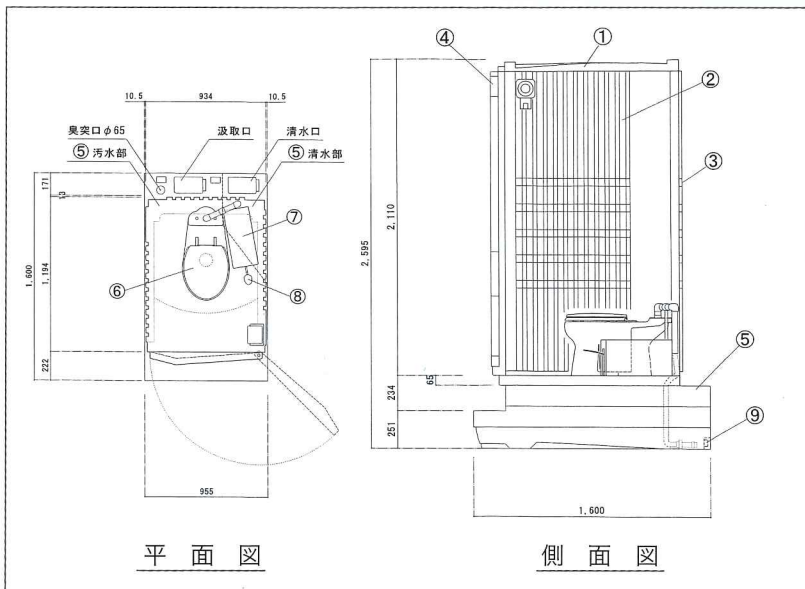

BEAUTY
SCARLET

簡易水洗式 -清水タンク一体型-
洋式便座タイプ BS-KRY II

清水で
洗浄

汲み取りが
簡単

給水が
容易

グッド・デザイン受賞の **美しいデザイン**

射出成形による **優れた耐久性**

ゆとりのある **広い室内**

からだへの負担の少ない **洋式タイプ**

簡易水洗式

給水・汲み取りが簡単

タンク内で清水タンク（容量70L）と、汚水タンク（容量450L）に分離しています。ボールタップ（オプション）を取り付けることにより自動給水が可能です。

No	主要部品	個	材質	備考
①	屋根パネル	1	PP	
②	側面パネル	2	PP	
③	背面パネル	1	PP	
④	ドアパネル	1	PP	
⑤	汚水・清水タンク	1	PP	一体型
⑥	便器	1	陶器	AF-450 HO-Li
⑦	ポンプG型	1	BMC	CRダイヤフラム
⑧	ペダル	1	アルミ	
⑨	ドレンキャップ	2	PP	φ50清水・汚水用

本体重量	125kg
ポンプ吐出量	約 280cc
清水タンク容量	約 70L
汚水タンク容量	約 450L