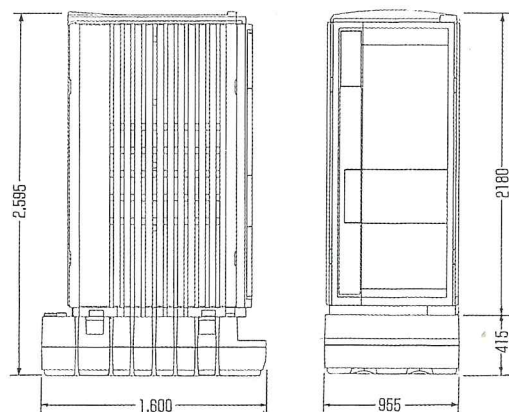

BEAUTY SCARLET

フレッシュトイレ
NEW FACE

簡易水洗式 [BS-KR II型]

清水タンク一体型

タンクは清水タンク(容量70ℓ)と汚水タンク(容量450ℓ)に分離しています。ボールタップを取り付ける事により自動給水が可能です。(ボールタップはオプション)

くみ取りが簡単

タンク内はフラットに設計されており、汚物の付着が少なくバキューム作業が容易にできます。

■寸法図(単位mm)

NEW
OPTION
新商品

フロアマット

フロアマットをセットする事により、トイレルームが一層清潔、快適になり、本体の汚れも少なく整備が簡単です。

BEAUTY
SCARLET
NEW FACE

フレッシュトイレ
ビューティー・スカーレットのニューフェイス

簡易水洗式 [BS-KR型]

清水で洗浄 快適水洗トイレ

洗浄水タンク (BS-ST) を本体にセットし、清水を入れるだけで衛生的な簡易水洗式トイレ (貯留式) になります。

給水が容易

給水は洗浄水タンク上部の蓋部より容易に行えます。(洗浄水タンク容量70ℓ) また洗浄水タンク内部にボールタップ (オプション) を取り付けての自動給水が可能です。

■寸法図 (単位mm)

消臭液 (BSクリーン)

(1ℓ)

消臭剤 (BSクリーン)

(20ℓバルク)

固形 (15g×2ヶ入)