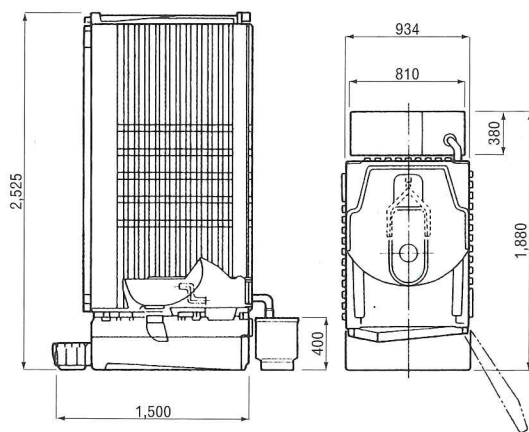

BEAUTY SCARLET

フレッシュトイレ
NEW FACE

簡易水洗式 [BS-KR II型]

清水タンク一体型

タンクは清水タンク(容量70ℓ)と汚水タンク(容量450ℓ)に分離しています。ボールタップを取り付ける事により自動給水が可能です。(ボールタップはオプション)

くみ取りが簡単

タンク内はフラットに設計されており、汚物の付着が少なくバキューム作業が容易にできます。

■寸法図(単位mm)

NEW
OPTION
新商品

フロアマット

フロアマットをセットする事により、トイレルームが一層清潔、快適になり、本体の汚れも少なく整備が簡単です。

BEAUTY
SCARLET
NEW FACE

フレッシュトイレ
ビューティー・スカーレットのニューフェイス

簡易水洗式 [BS-KR型]

清水で洗浄 快適水洗トイレ

洗浄水タンク (BS-ST) を本体にセットし、清水を入れるだけで衛生的な簡易水洗式トイレ (貯留式) になります。

給水が容易

給水は洗浄水タンク上部の蓋部より容易に行えます。(洗浄水タンク容量70ℓ) また洗浄水タンク内部にボールタップ (オプション) を取り付けての自動給水が可能です。

■寸法図 (単位mm)

消臭液 (BSクリーン)

(1ℓ)

消臭剤 (BSクリーン)

(20ℓバルク)

固形 (15g×2ヶ入)