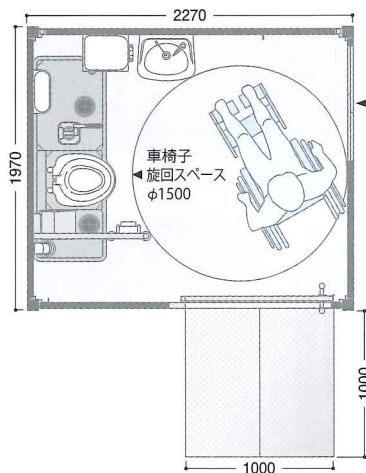

木目

【手洗器／ポンプ式簡易水洗】

【スロープ設置可能でスムーズ】

※非常用報知機、スロープはオプションです。

ポンプ式簡易水洗 ユニバーサル／アイボリー

TU-NXUF4W-C

【商品番号】1591001 洋+手
オープン価格 (税別/送料別)
W2270×D1970×H2700/重量 約630kg
給水タンク 洋40L/便槽120L

ポンプ式簡易水洗 ユニバーサル／木目

TU-NXUF4W-C

【商品番号】1591002 洋+手
オープン価格 (税別/送料別)
W2270×D1970×H2700/重量 約630kg
給水タンク 洋40L/便槽120L

水洗 ユニバーサル／アイボリー

TU-NXUW

【商品番号】1591101 洋+手
オープン価格 (税別/送料別)
W2270×D1970×H2700/重量 約620kg

水洗 ユニバーサル／木目

TU-NXUW

【商品番号】1591102 洋+手
オープン価格 (税別/送料別)
W2270×D1970×H2700/重量 約620kg