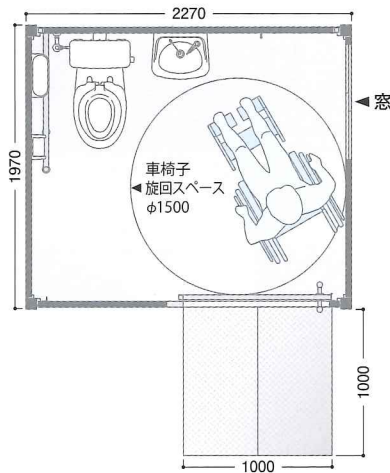

木目

【手洗器／ポンプ式簡易水洗】

【スロープ設置可能でスムーズ】

※非常用報知機、スロープはオプションです。

ポンプ式簡易水洗 ユニバーサル／アイボリー

TU-NXUF4W-C

【商品番号】1591001 洋+手
オープン価格 (税別/送料別)
W2270×D1970×H2700/重量 約630kg
給水タンク 洋40L/便槽120L

ポンプ式簡易水洗 ユニバーサル／木目

TU-NXUF4W-C

【商品番号】1591002 洋+手
オープン価格 (税別/送料別)
W2270×D1970×H2700/重量 約630kg
給水タンク 洋40L/便槽120L

水洗 ユニバーサル／アイボリー

TU-NXUW

【商品番号】1591101 洋+手
オープン価格 (税別/送料別)
W2270×D1970×H2700/重量 約620kg

水洗 ユニバーサル／木目

TU-NXUW

【商品番号】1591102 洋+手
オープン価格 (税別/送料別)
W2270×D1970×H2700/重量 約620kg